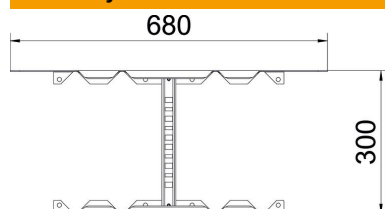

### Pagrindiniai duomenys

Prekės numeris	6225750
Tipas	LMFV 1120 FS
1 pavadinimas	Multifunkcinė jungtis
2 pavadinimas	kabelių kopėčioms
Gamintojas	OBO
Dydis	110x200
Medžiaga	Plienas
Paviršius	cinkuotas juostiniu būdu
Paviršiaus standartas	DIN EN 10346
Mažiausias pardavimo vienetas	1
Kiekio vienetas	Vienetas
Svoris	208,1 kg
Svorio vienetas	kg/100 vnt.

### Matmenys

Ilgis	680 mm
Plotis	200 mm
Aukštis	110 mm
Skardos storis	1,5 mm
Matmuo B	200 mm