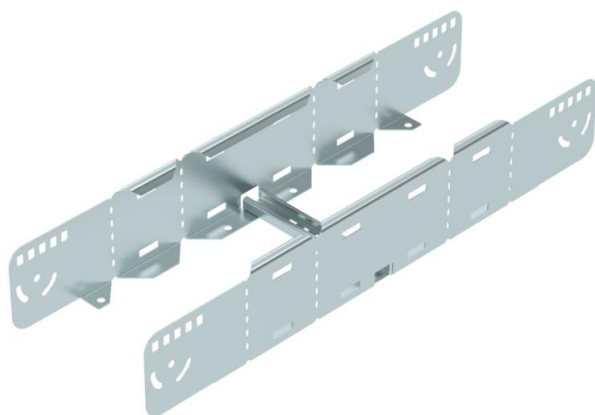

## Daugiafunkcė jungtis FS

Prekės numeris: 6225750

Daugiafunkcė jungtis, skirta prijungti kabelinėms kopėčioms, kurių šonų aukštis – 110 mm. Galima simetrinė ir asimetrinė redukcija, sukuriama ištiniai 0–60 ° kampų lankai ir išsišakojimai.

**St** Plienas

**FS** cinkuotas

### Pagrindiniai duomenys

Prekės numeris	6225750
Tipas	LMFV 1120 FS
1 pavadinimas	Multifunkcinė jungtis
2 pavadinimas	kabelių kopėčioms
Gamintojas	OBO
Dydis	110x200
Medžiaga	Plienas
Paviršius	cinkuotas juostiniu būdu
Paviršiaus standartas	DIN EN 10346
Mažiausias pardavimo vienetas	1
Kiekio vienetas	Vienetas
Svoris	208,1 kg
Svorio vienetas	kg/100 vnt.

### Matmenys

Ilgis	680 mm
Plotis	200 mm
Aukštis	110 mm
Skardos storis	1,5 mm
Matmuo B	200 mm