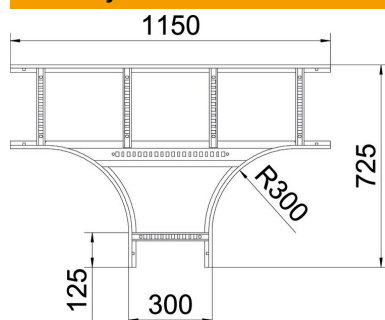

Techniniu duomeniu lapas

T formos detalė 60 FT

Prekės numeris: 6225238

T formos detalė, horizontali, su privirtu skersiniu visiems kabelinių kopėčių tipams, kurių šonų aukštis yra 60 mm.
Atitinkamas sujungiklių skaičius užsakomas atskirai.

St Plienas

FT karštai cinkuotas

Pagrindiniai duomenys

Prekės numeris	6225238
Tipas	LT 660 R3 FT
1 pavadinimas	T-detalė
2 pavadinimas	kabelių kopėčioms
Gamintojas	OBO
Dydis	60x600
Medžiaga	Plienas
Paviršius	karštai cinkuotas
Paviršiaus standartas	DIN EN ISO 1461
Mažiausias pardavimo vienetas	1
Kiekio vienetas	Vienetas
Svoris	797,1 kg
Svorio vienetas	kg/100 vnt.

Techniniu duomenu lapas

T formos detalė 60 FT

Prekės numeris: 6225238

Matmenys

Plotis	600 mm
Aukštis	60 mm
Matmuo B	600 mm
Matmuo R	300 mm

Techniniai duomenys

Skersinių konstrukcija	Neperforuotas profilis
Šoninės užmovos konstrukcija	plokščias profilis
Sujungimo elemento konstrukcija	be sujungimo elemento
Konstruktinė forma	Simetriškas išėjimas
Opprettholdelse av funksjon	ne
Nerūdijantis plienas, beicuotas	ne
Sutvirtinta konstrukcija	ne
Atramos storis	1,5 mm