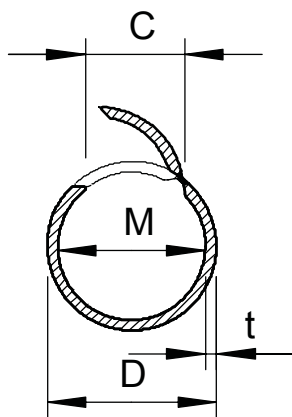

Techninių duomenų lapas

„Quick“ vamzdis

Art. Nr. 2153904

OBO
BETTERMANN

Vamzdis „Quick“ sujungia kabelių kanalo ir instaliacinio vamzdžio privalumus į sumanią sistemą. Ši sistema užtikrina švartį ir saugią virštinkinę įvairių kabelių instaliaciją ant sienų ir lubų. Vamzdis „Quick“ yra keturių dydžių: M16, M20, M25 ir M32, tiekiamas ilgis 2 m. Sistema „Quick Pipe“ patikrinta VDE ir atitinka apsaugos klasę IP44 „Quick“ vamzdis tinka naudoti temperatūrai esant nuo -25 iki +60 °C ir gali atlaikyti energiją iki 5 J. Tvirtinimo detalės yra sistemos sudedamoji dalis. Minimalus pristatomas kiekis išsiunčiamas kartoninėje pakuotėje.

PVC Polivinilo chloridas

Pagrindiniai duomenys

Art.-Nr.	2153904
Modelis	2953 M16 LGR
1 pavadinimas	Quick vamzdis
Dydis	M16
Spalva	šviesiai pilka
RAL numeris	7035
Medžiaga	Polivinilo chloridas
Medžiagos santrumpa	PVC
Mažiausias pardavimo vienetas	50 m
Svoris	7,00 kg/100 m

Techniniai duomenys

Ilgis	2.000,00 mm
Matmuo C	8.2 mm
Matmuo D	15,60 mm
Matmuo M	13,2
Matmuo t	1,20 mm
Virštinkiniam montavimui	<input checked="" type="checkbox"/>
Konstrukcija atspari liepsnai	<input type="checkbox"/>
Konstrukcinė forma	presuota, savaime užsidarančia viršutine dalimi
Įrengimas betonuojant	<input checked="" type="checkbox"/>
Dydis	M16
Be halogenų	<input type="checkbox"/>
Montuojama ant medienos	<input checked="" type="checkbox"/>
Montavimas įžeminant	<input type="checkbox"/>
Montavimas lauke	<input type="checkbox"/>
Mašinų ir įrenginių įrengimas	<input checked="" type="checkbox"/>
Su įvore	<input type="checkbox"/>
Temperatūros diapazonas	-25+60 °C
Pagrindinis montavimas (grindys)	<input type="checkbox"/>
Po tinku	<input type="checkbox"/>