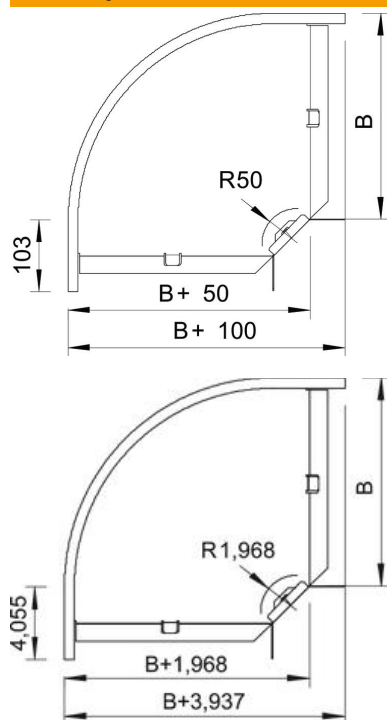

Techniniu duomeniu lapas

90° alkūnė 60 FS

Prekės numeris: 6043224

90° horizontali alkūnė visų tipų kabelių loveliams, kurių šonų aukštis yra 60 mm.
Fasoninė dalis tiekama išmontuotos būklės.
Komplektuojama su atitinkamu kiekiu tvirtinimo detalių.

St Plienas

FS cinkuotas

Pagrindiniai duomenys

Prekės numeris	6043224
Tipas	RB 90 620 FS
1 pavadinimas	90° kampas
2 pavadinimas	horizontali + kamp. jungtis
Gamintojas	OBO
Dydis	60x200
Medžiaga	Plienas
Paviršius	cinkuotas juostiniu būdu
Paviršiaus standartas	DIN EN 10346
Mažiausias pardavimo vienetas	1
Kiekio vienetas	Vienetas
Svoris	110,3 kg
Svorio vienetas	kg/100 vnt.

Techniniu duomenu lapas

90° alkūnė 60 FS

Prekės numeris: 6043224

Matmenys

Plotis	200 mm
Plotis	8 in
Aukštis	60 mm
Aukštis	2 in
Matmuo B	200 mm
Matmuo R	50 mm

Techniniai duomenys

Sulenimas (kampas)	90°
Sujungimo elemento konstrukcija	pridedamas sujungimo elementas
Opprettholdelse av funksjon	taip
Montažinis pagrindo perforavimas	ne
NATO skylių išdėstymo schema	ne
Krypties pakeitimas	horizontalus
Nerūdijantis plienas, beicuotas	ne
Šonų perforavimas	ne
Sutvirtinta konstrukcija	ne
Kabelių sistemos sujungiklio rūšis	įsuktas