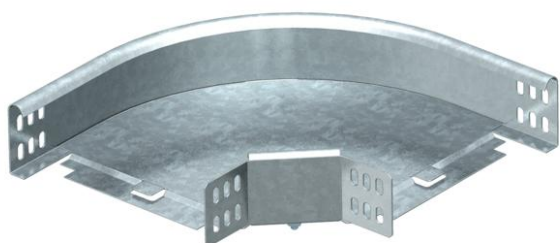

Techniniu duomeniu lapas

90° alkūnė 60 FS

Prekės numeris: 6043224

90° horizontali alkūnė visų tipų kabelių loveliams, kurių šonų aukštis yra 60 mm.
Fasoninė dalis tiekama išmontuotos būklės.
Komplektuojama su atitinkamu kiekiu tvirtinimo detalių.

St Plienas

FS cinkuotas

Pagrindiniai duomenys

Prekės numeris	6043224
Tipas	RB 90 620 FS
1 pavadinimas	90° kampas
2 pavadinimas	horizontali + kamp. jungtis
Gamintojas	OBO
Dydis	60x200
Medžiaga	Plienas
Paviršius	cinkuotas juostiniu būdu
Paviršiaus standartas	DIN EN 10346
Mažiausias pardavimo vienetas	1
Kiekio vienetas	Vienetas
Svoris	110,3 kg
Svorio vienetas	kg/100 vnt.

Techniniu duomenu lapas

90° alkūnė 60 FS

Prekės numeris: 6043224

Matmenys

Plotis	200 mm
Plotis	8 in
Aukštis	60 mm
Aukštis	2 in
Matmuo B	200 mm
Matmuo R	50 mm

Techniniai duomenys

Sulenimas (kampas)	90°
Sujungimo elemento konstrukcija	pridedamas sujungimo elementas
Opprettholdelse av funksjon	taip
Montažinis pagrindo perforavimas	ne
NATO skylių išdėstymo schema	ne
Krypties pakeitimas	horizontalus
Nerūdijantis plienas, beicuotas	ne
Šonų perforavimas	ne
Sutvirtinta konstrukcija	ne
Kabelių sistemos sujungiklio rūšis	įsuktas