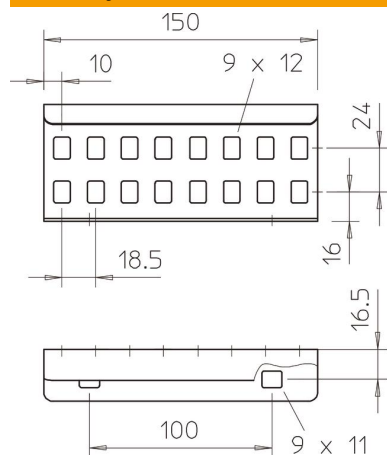

Tiesi jungtis, skirta kabelių kopėčioms ir fasoninėms dalims, kurių šonų aukštis yra 60 mm ir kurių šoninės sienelės ištiesai perforuotos, sujungti.

Potencialų išlyginimo skvarbą užtikrina srieginiai jungimai. Komplektuojama su atitinkamu kiekiu varžtų ir kombinuotųjų veržlių.

St	Plienas
FS	cinkuotas

Pagrindiniai duomenys

Prekės numeris	6208840
Tipas	LVG 60 FS
1 pavadinimas	Tiesus sujungimas
2 pavadinimas	kabelių kopėčioms
Gamintojas	OBO
Dydis	64x150
Medžiaga	Plienas
Paviršius	cinkuotas juostiniu būdu
Paviršiaus standartas	DIN EN 10346
Mažiausias pardavimo vienetas	10
Kiekio vienetas	Vienetas
Svoris	22 kg
Svorio vienetas	kg/100 vnt.

Matmenys

Matmenys	64x150
Ilgis	150 mm
Plotis	28 mm
Aukštis	64 mm
Skardos storis	1,5 mm

Techniniai duomenys

Išvadas	Tiesinė jungtis
Tinka vieliniam loveliui	ne
Tinka kabelinėms kopėčioms	taip
Tinka loveliui kabeliams	ne
Tinka, kai kabelių laikymo sistemos aukštis	60 mm
Horizontalios lankstinės jungtys	ne
Vertikalios lankstinės jungtys	ne
Nerūdijantis plienas, beicuotas	ne
Sujungimo būdas	Varžtinė jungtis