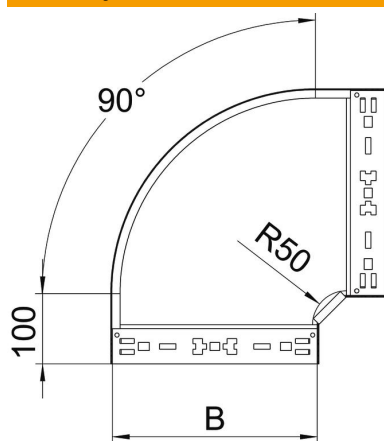

Techniniu duomeniu lapas

90° alkūnė „Magic“ 110 FS

Prekės numeris: 6041846

90° alkūnė su greitojo sujungimo sistema. Tinka visų tipų kabelių loveliams, kurių šonų aukštis yra 110 mm.

St	Plienas
FS	cinkuotas

Pagrindiniai duomenys

Prekės numeris	6041846
Tipas	RBM 90 140 FS
1 pavadinimas	90° kampas
2 pavadinimas	su greitu sujungimu
Gamintojas	OBO
Dydis	110x400
Medžiaga	Plienas
Paviršius	cinkuotas juostiniu būdu
Paviršiaus standartas	DIN EN 10346
Mažiausias pardavimo vienetas	1
Kiekio vienetas	Vienetas
Svoris	323,6 kg
Svorio vienetas	kg/100 vnt.

Techniniu duomenu lapas

90° alkūnė „Magic“ 110 FS

Prekės numeris: 6041846

Matmenys

Plotis	400 mm
Aukštis	110 mm
Skardos storis	1,25 mm
Matmuo B	400 mm

Techniniai duomenys

Sulenkimas (kampas)	90°
Sujungimo elemento konstrukcija	integruotas sujungimo elementas
Opprettholdelse av funksjon	ne
Montažinis pagrindo perforavimas	ne
NATO skylių išdėstymo schema	ne
Krypties pakeitimas	horizontalus
Nerūdijantis plienas, beicuotas	ne
Šonų perforavimas	ne
Sutvirtinta konstrukcija	ne
Kabelių sistemos sujungiklio rūšis	Fiksatorius