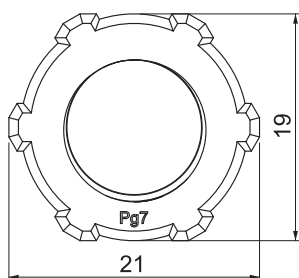

Techninių duomenų lapas

Veržlė, PG sriegis

Art. Nr. 2043076

OBO
BETTERMANN

Veržlė pagal DIN 46320, su PG sriegiu pagal DIN 40430.

Pastaba: veržlių iš polistirolo neperveržkite per stipriai, kad neatsirastų įtempinių įtrūkių!

PS Polistirolas

Pagrindiniai duomenys

Art.-Nr.	2043076
Modelis	116 PG 7
1 pavadinimas	Veržlė
Dydis	PG7
Spalva	šviesiai pilka
RAL numeris	7035
Medžiaga	Polistirolas
Medžiagos santrumpa	PS
Mažiausias pardavimo vienetas	100 vienetų
Svoris	0,10 kg/100 vnt.

Techniniai duomenys

Matmuo E	21,00 mm
Matmuo L	5,00 mm
SW	19,00 mm
Sriegio rūšis	PG
Sriegis	Pg 7
Vardinis sriegio dydis, metrinis / PG	7
Sutvirtintas stiklo pluoštu	<input type="checkbox"/>
Be halogenų	<input checked="" type="checkbox"/>
Atsparus smūgiams	<input checked="" type="checkbox"/>