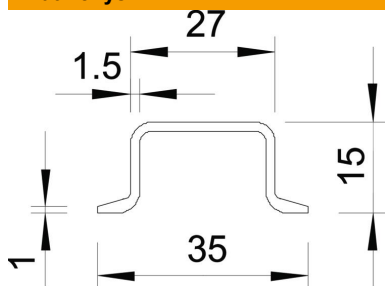

Techniniu duomenu lapas

Profilinis bėgelis, neperforuotas GTP

Prekės numeris: 1115421

Profilinis bėgelis 35 x 15 mm, panašus į DIN EN 60715 (anksčiau DIN EN 50022), tačiau 1,5 mm medžiagos storio.

St Plienas

GTP galvaniškai cinkuotas, skaidriai pasyvuotas

Pagrindiniai duomenys

Prekės numeris	1115421
Tipas	2069 15 1.5 GTP
1 pavadinimas	Profilinis bėgelis
2 pavadinimas	beskylis, 1,5 mm storio
Gamintojas	OBO
Dydis	2000x35x15
Medžiaga	Plienas
Paviršius	galvaniškai cinkuotas, skaidriai pasyvuotas
Paviršiaus standartas	
Mažiausias pardavimo vienetas	2
Kiekio vienetas	Metras
Svoris	66 kg
Svorio vienetas	kg/100 m
CO2 pėdsakas (GWP) nuo lopšio iki vartų	1,1921 kg COe / 1 Metras

Matmenys

Ilgis	2 000 mm
Plotis	35 mm
Aukštis	15 mm

Techniniu duomenu lapas

Profilinis bėgelis, neperforuotas GTP

Prekės numeris: 1115421

Techniniai duomenys

Išvadas	neperforuotas
Bėgelių konstrukcija	Laikantysis bėgelis DIN EN 60715
Ryšulys	20 m
Skylės forma (ETIM)	be
Medžiagos storis	1,5 mm