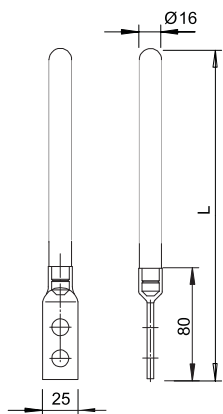

## Žaibolaidis - įžeminimo elementas

Art. Nr. 5424208

- su 2 jungiamosiomis skylėmis, Ø 12 mm
- užapvalintas vienoje pusėje

<b>St</b>	Plienas
<b>FT</b>	karštai cinkuotas

### Pagrindiniai duomenys

Art.-Nr.	5424208
Modelis	101 F2000
1 pavadinimas	Žaibolaidis/įžemintuvas
Dydis	2000mm
Medžiaga	Plienas
Medžiagos santrumpa	St
Paviršius	karštai cinkuotas
Paviršius pagal DIN	DIN EN ISO 1461
Paviršius. Santrumpa	FT
Mažiausias pardavimo vienetas	1 vienetų
Svoris	320,00 kg/100 vnt.

### Techniniai duomenys

Ilgis	2.000,00 mm
Matmuo L	2.000,00 mm
Prijungimas	Vielą
Konstrukcija	Žaibolaidis
Aukštai įtampai atspari izoliuota versija	<input type="checkbox"/>
Vardinis dydis Ø	16 mm