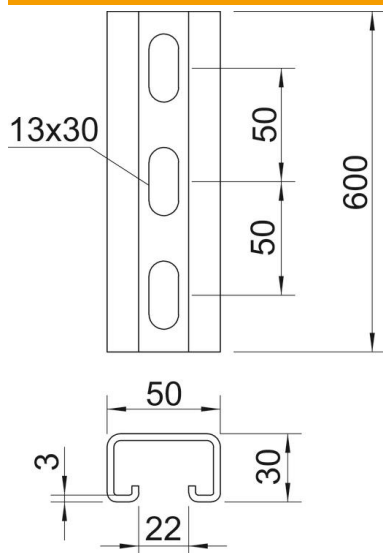

## Pagrindiniai duomenys

Prekės numeris	1121294
Tipas	MS5030P0600FT
1 pavadinimas	Profiliuotas bėgis
2 pavadinimas	perfor., vidaus plotis 22 mm
Gamintojas	OBO
Dydis	600x50x30
Medžiaga	Plienas
Paviršius	karštai cinkuotas
Paviršiaus standartas	DIN EN ISO 1461
Mažiausias pardavimo vienetas	1
Kiekio vienetas	Vienetas
Svoris	170 kg
Svorio vienetas	kg/100 vnt.

# Techniniu duomenu lapas

Montavimo bėgelis MS5030, 22 mm įpjova, FT, perforuotas

Prekės numeris: 1121294

## Matmenys

Ilgis	600 mm
Plotis	50 mm
Aukštis	30 mm
Matmuo L	600 mm

## Techniniai duomenys

Atlaužiamas	ne
Perforavimo rūšis	Perforuotas galinėje pusėje
Išvadas	Viengubas profilis
Atstumas tarp gręžtinių skylių centrų	50 mm
Opprettholdelse av funksjon	ne
Medžiagos storis	3 mm
Perforuota	taip
Dantytas	ne
Profilio forma	C profilis
plyšiui	22 mm
Statinė vertė A	3,39 cm <sup>2</sup>
Statinė vertė Iy	3,99 cm
Statinė vertė Iz	13,11 cm
Statinė vertė Wy	3,95 cm <sup>2</sup>
Statinė vertė Wz	6,38 cm <sup>2</sup>