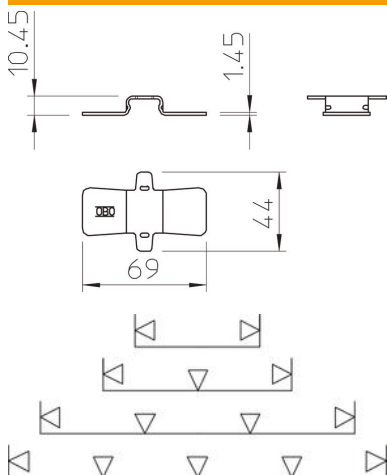

### Pagrindiniai duomenys

Prekės numeris	6016545
Tipas	GRS 3.9 DD
1 pavadinimas	Sparčiai sujungiama jungtis
2 pavadinimas	vieliniam loveliui
Gamintojas	OBO
Dydis	d 3,9mm
Medžiaga	Plienas
Paviršius	cinkuotas juostiniu būdu, cinkas / aliuminis, „Double Dip“
Paviršiaus standartas	DIN EN 10346
Mažiausias pardavimo vienetas	50
Kiekio vienetas	Vienetas
Svoris	2,5 kg
Svorio vienetas	kg/100 vnt.

### Matmenys

Matmenys	69 x 44
Ilgis	69 mm
Plotis	44 mm
Plotis	1,73 in
Aukštis	11 mm
Aukštis	0,43 in
Skardos storis	1,45 mm