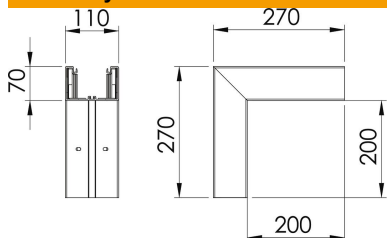

Pagrindiniai duomenys

Prekės numeris	6274312
Tipas	GK-A70110LGR
1 pavadinimas	Išorinis kampas
Gamintojas	OBO
Dydis	70x110mm
Spalva	šviesiai pilka; RAL 7035
Medžiaga	Polivinilchloridas
Mažiausias pardavimo vienetas	1
Kiekio vienetas	Vienetas
Svoris	116 kg
Svorio vienetas	kg/100 vnt.
CO2 pėdsakas (GWP) nuo lopšio iki vartų	4,2015 kg CO2e / 1 Vienetas

Techniniu duomeniu lapas

Išorinis kampas, skirtas GK-70110 tipo prietaisų instaliaciam kanalui „Rapid 80“

Prekės numeris: 6274312

Matmenys

Ilgis	270 mm
Plotis	110 mm
Aukštis	70 mm

Techniniai duomenys

Viršutinių dalių skaičius	1
Išvadas	Apatinė dalis
Be halogenų	ne
Kabelio laikiklis	ne
Kanalo jungtis	ne
Viršutinių dalių montavimo būdas	viduje esantis
Montažinis pagrindo perforavimas	taip
Viršutinės dalies plotis	76,5 mm
Viršutinės dalies plotis 2	0 mm
Viršutinės dalies plotis 3	0 mm
Apsaugos rūšis	IP30
Apsauginė plėvelė	taip
Saugos laipsnis IK kodas	IK08
Simetriškas	taip
Maks. naudojimo temperatūros diapazonas	60 °C
Min. naudojimo temperatūros diapazonas	-15 °C
Maks. kampo zona	90 mm
Min. kampo zona	90 mm