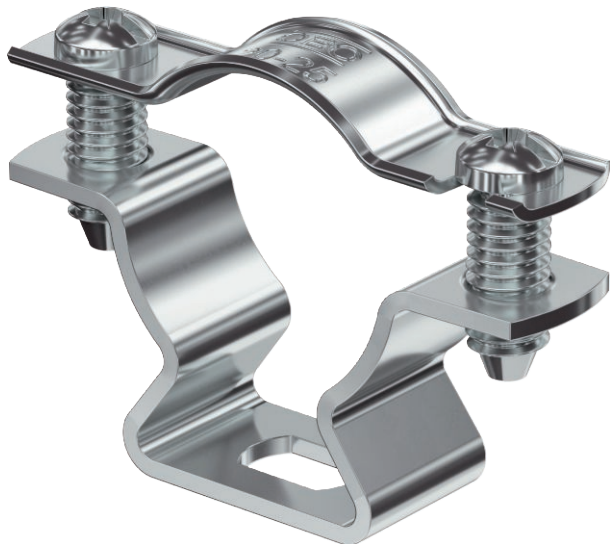

Techninių duomenų lapas

Tarpinė apkaba 733

Art. Nr. 1362818

OBO
BETTERMANN

Tarpinė apkaba vamzdžiams ir kabeliams montuoti prie sienų, lubų ir grindų. Su savaine užsifiksuojančia viršutine dalimi. Tvirtinimas per pailgą praplovą. Iki 20 dydžio apkabos, pritaikytos kaiščių ir vinių statybiniais pistoletams montuoti. Sertifikuotas funkcionalumui išlaikyti pagal DIN 4102 12 dalį, funkcionalumo išlaikymo klasėms E 30 – E 90 (išskyrus ALU).

Alu Aliuminis

Pagrindiniai duomenys

Art.-Nr.	1362818
Modelis	ASL 733 25 ALU
Dydis	20-25mm
Medžiaga	Aliuminis
Medžiagos santrumpa	Alu
Mažiausias pardavimo vienetas	25 vienetų
Svoris	1,25 kg/100 vnt.

Techniniai duomenys