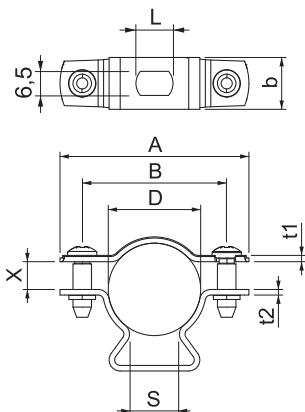

Techninių duomenų lapas

Tarpinė apkaba 733

Art. Nr. 1362818

OBO
BETTERMANN

Tarpinė apkaba vamzdžiams ir kabeliams montuoti prie sienų, lubų ir grindų. Su savaine užsifiksuojančia viršutine dalimi. Tvirtinimas per pailgą praplovą. Iki 20 dydžio apkabos, pritaikytos kaiščių ir vinių statybiniais pistoletams montuoti. Sertifikuotas funkcionalumui išlaikyti pagal DIN 4102 12 dalį, funkcionalumo išlaikymo klasėms E 30 – E 90 (išskyrus ALU).

Alu Aliuminis

Pagrindiniai duomenys

Art.-Nr.	1362818
Modelis	ASL 733 25 ALU
Dydis	20-25mm
Medžiaga	Aliuminis
Medžiagos santrumpa	Alu
Mažiausias pardavimo vienetas	25 vienetų
Svoris	1,25 kg/100 vnt.

Techniniai duomenys

Matmuo A	51,00 mm
Matmuo B	39,00 mm
Matmuo b	14,00 mm
Matmuo D	20,00 - 25,00 mm
Matmuo D	25,00 mm
Matmuo L	10,00 mm
Matmuo s	13,50 mm
Matmuo t1	1,25 mm
Matmuo t2	1,50 mm
Matmuo x	7,50 mm
Atstumas iki sienos	<input checked="" type="checkbox"/>
Kabelių / vamzdžių skaičius	1
Konstrukcija	uždara
Tvirtinimo būdas ir Diametriui	Skylė varžtui 20 - 25 mm
Be halogenų	<input checked="" type="checkbox"/>
Plastikinis apvalkalas	<input type="checkbox"/>
Medžiagos storis	1,50 mm
Įtempimo zona D	20,00 - 25,00 mm
Atsparus ultravioletiniams spinduliams	<input checked="" type="checkbox"/>