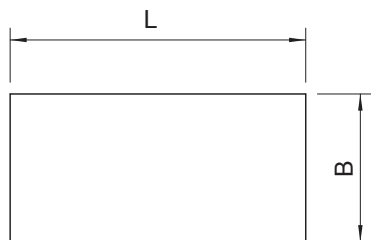

Techninių duomenų lapas

Kalcio silikato plokštelė

Art. Nr. 7202283

Kalcio silikato plokštelė, kaip uždedama atrama, sudaryti rėmui pramušus ir sudvigubinti plonas sienas.
Statybinių medžiagų klasė EN 13501 – A1 nedegi.

Kalcio silikatas

Pagrindiniai duomenys

Art.-Nr.	7202283
Modelis	KSI-P1
1 pavadinimas	Kalcio silikato plokštė
2 pavadinimas	priešgaisrinei saugai
Dydis	500x150x20mm
Spalva	pilkai balta
Medžiaga	Kalcio silikatas
Mažiausias pardavimo vienetas	1 vienetų
Svoris	42,00 kg/100 vnt.

Techniniai duomenys

Ilgis	500,00 mm
Plotis	150,00 mm
Aukštis	20,00 mm
Matmuo B	150,00 mm
Matmuo D	20,00 mm
Matmuo L	500,00 mm
Matmenys	500x150x20 mm
Priešgaisrinės pertvaros kompletojančių dalių rūšis	Kalcio silikato plokštelė