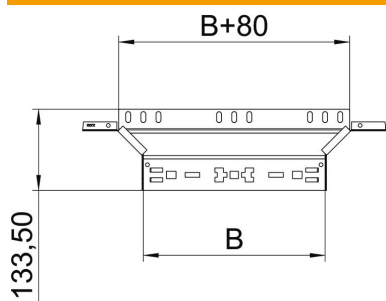

### Pagrindiniai duomenys

Prekės numeris	6041930
Tipas	RAAM 160 FS
1 pavadinimas	Atsišakojimo detalė
2 pavadinimas	su greitu sujungimu
Gamintojas	OBO
Dydis	110x600
Medžiaga	Plienas
Paviršius	cinkuotas juostiniu būdu
Paviršiaus standartas	DIN EN 10346
Mažiausias pardavimo vienetas	1
Kiekio vienetas	Vienetas
Svoris	118,4 kg
Svorio vienetas	kg/100 vnt.

## Matmenys

Plotis	600 mm
Aukštis	110 mm
Skardos storis	1,25 mm
Matmuo B	600 mm

## Techniniai duomenys

Sulenkimas (kampas)	90°
Sujungimo elemento konstrukcija	integruotas sujungimo elementas
Oppretholdelse av funksjon	ne
Pagrindo plokštės medžiagos storis	1,25 mm
NATO skylių išdėstymo schema	ne
Krypties pakeitimas	horizontalus
Nerūdijantis plienas, beicuotas	ne
Sutvirtinta konstrukcija	ne
Kabelių sistemos sujungiklio rūšis	Fiksatorius
Atramos storis	1,25 mm