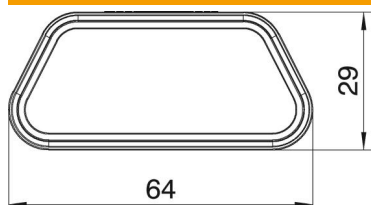

Jungties elementas, skirtas 1 sekcijos PVC kanalams sujungti su trapecijos formos skerspjūviu.

PVC Polivinilo chloridas

Pagrindiniai duomenys

Prekės numeris	7425910
Tipas	DUC 6025
1 pavadinimas	Jungiamoji juosta
2 pavadinimas	pogrind. kanalui DU6025
Gamintojas	OBO
Spalva	šviesiai pilkas
Medžiaga	Polivinilchloridas
Mažiausias pardavimo vienetas	50
Kiekio vienetas	Vienetas
Svoris	1,698 kg
Svorio vienetas	kg/100 vnt.

Techniniu duomenu lapas

EÜK kanalo jungtis

Prekės numeris: 7425910

Matmenys

Ilgis	43 mm
Plotis	64 mm
Aukštis	29 mm

Techniniai duomenys

Išvadas	Tvarslė, sandūrinis antdėklas
Min. kanalo plotis	60 mm
Min. kanalo aukštis	25 mm