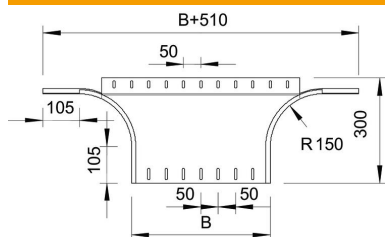

Techniniu duomenų lapas

Prijungiamas T kampas 85 FT

Prekės numeris: 7122608

T formos prijungimo detalė horizontaliam ir vertikaliam naudojimui. Visiems kabelių lovelių tipams, kurių šonų aukštis 85 mm.
Fasoninė dalis, apvalios konstrukcijos. Vidinis fasoninės dalies spindulys yra 150 mm.
Tvirtinimo detalės užsakomos atskirai.

St Plienas

FT karštai cinkuotas

Pagrindiniai duomenys

Prekės numeris	7122608
Tipas	RAA 860 FT
1 pavadinimas	Atsišakojimo detalė
2 pavadinimas	užapval. tipas
Gamintojas	OBO
Dydis	85x600
Medžiaga	Plienas
Paviršius	karštai cinkuotas
Paviršiaus standartas	DIN EN ISO 1461
Mažiausias pardavimo vienetas	1
Kiekio vienetas	Vienetas
Svoris	320 kg
Svorio vienetas	kg/100 vnt.

Matmenys

Plotis	600 mm
Plotis	24 in
Aukštis	85 mm
Aukštis	3 in
Matmuo B	600 mm
Matmuo R	150 mm

Techniniu duomenu lapas

Prijungiamas T kampas 85 FT

Prekės numeris: 7122608

Techniniai duomenys

Sulenkinimas (kampas)	90°
Sujungimo elemento konstrukcija	be sujungimo elemento
Opprettholdelse av funksjon	ne
Pagrindo plokštės medžiagos storis	1,5 mm
NATO skylių išdėstymo schema	ne
Krypties pakeitimas	horizontalus
Nerūdijantis plienas, beicuotas	ne
Sutvirtinta konstrukcija	ne
Kabelių sistemos sujungiklio rūšis	įsuktas
Atramos storis	1,25 mm