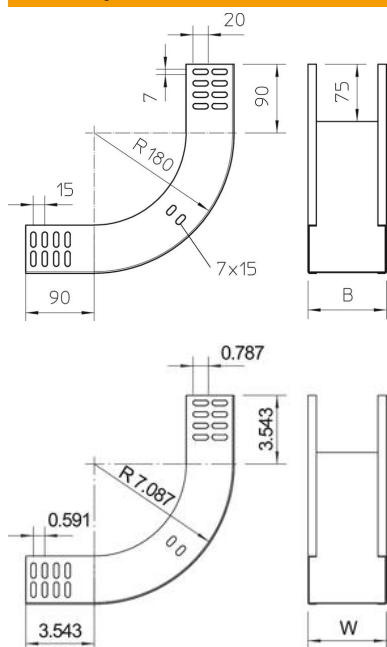

Techniniu duomeniu lapas

90° vertikalus kampas, kylantis, 60 FT

Prekės numeris: 7007006

Vertikaloji 90° alkūnė, kylančios konstrukcijos, visų tipų kabelių loveliams, kurių šonų aukštis yra 60 mm.
Vertikali alkūnė įstumiama pro kabelių lovelio galą ir prisukama.
Tvirtinimo detalės užsakomos atskirai.

St Plienas

FT karštai cinkuotas

Pagrindiniai duomenys

Prekės numeris	7007006
Tipas	RBV 610 S FT
1 pavadinimas	90° vertikalus kampas
2 pavadinimas	kylantis
Gamintojas	OBO
Dydis	60x100
Medžiaga	Plienas
Paviršius	karštai cinkuotas
Paviršiaus standartas	DIN EN ISO 1461
Mažiausias pardavimo vienetas	1
Kiekio vienetas	Vienetas
Svoris	71 kg
Svorio vienetas	kg/100 vnt.

Techniniu duomenu lapas

90° vertikalus kampas, kylantis, 60 FT

Prekės numeris: 7007006

Matmenys

Plotis	100 mm
Plotis	4 in
Aukštis	60 mm
Aukštis	2 in
Skardos storis	1 mm
Matmuo B	100 mm

Techniniai duomenys

Sulenkimas (kampas)	90°
Sujungimo elemento konstrukcija	be sujungimo elemento
Opprettholdelse av funksjon	taip
Montažinis pagrindo perforavimas	ne
NATO skylių išdėstymo schema	ne
Krypties pakeitimas	Vertikaliai kylantis
Nerūdijantis plienas, beicuotas	ne
Šonų perforavimas	ne
Sutvirtinta konstrukcija	ne
Kabelių sistemos sujungiklio rūšis	įsuktas