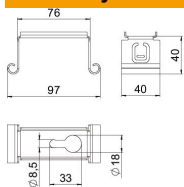

St Plienas

FS cinkuotas

Pagrindiniai duomenys

Prekės numeris	6358527
Tipas	MAH 100 FS
1 pavadinimas	Centrinis laikiklis
2 pavadinimas	kabelių loveliui
Gamintojas	OBO
Dydis	B100mm
Spalva	cinko
Medžiaga	Plienas
Paviršius	cinkuotas juostiniu būdu
Paviršiaus standartas	DIN EN 10346
Mažiausias pardavimo vienetas	1
Kiekio vienetas	Vienetas
Svoris	7,5 kg
Svorio vienetas	kg/100 vnt.
CO2 pėdsakas (GWP) nuo lopšio iki vartų	0,2064 kg CO2e / 1 Vienetas

Techniniu duomeniu lapas

Centrinis laikiklis, kabelių loveliams su užlenkta šonine sija
FS

Prekės numeris: 6358527

Matmenys

Ilgis	40 mm
Plotis	100 mm
Plotis	4 in
Aukštis	39,5 mm
Matmuo B	97 mm
Matmuo B1	76 mm

Techniniai duomenys

Išvadas	įkabintas
Opprettholdelse av funksjon	ne
skirta maks. pločiui	100 mm
skirta min. pločiui	100
Tinka metriniam srieginiam strypui	8
Tinka, kai lovelio / laido plotis	100 mm
Skylės skersmuo	8,5 mm
Reguliuojamas	ne