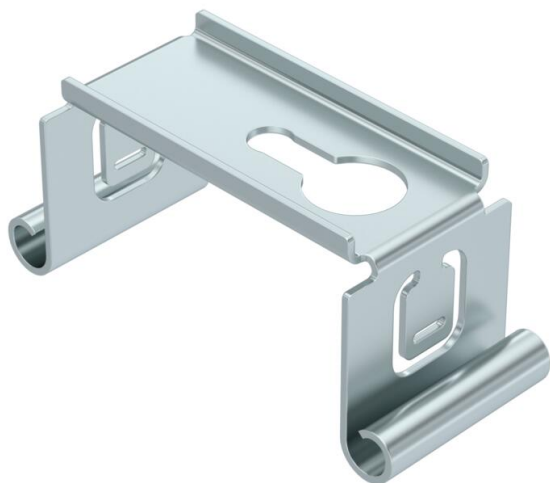

Techniniu duomeniu lapas

Centrinis laikiklis, kabelių loveliams su užlenkta šonine sija
FS

Prekės numeris: 6358527

Centrinis laikiklis kabelių loveliams, skirtas kabinti kabelių lovelio šoninėje sienelėje.

St Plienas

FS cinkuotas

Pagrindiniai duomenys

Prekės numeris	6358527
Tipas	MAH 100 FS
1 pavadinimas	Centrinis laikiklis
2 pavadinimas	kabelių loveliui
Gamintojas	OBO
Dydis	B100mm
Spalva	cinko
Medžiaga	Plienas
Paviršius	cinkuotas juostiniu būdu
Paviršiaus standartas	DIN EN 10346
Mažiausias pardavimo vienetas	1
Kiekio vienetas	Vienetas
Svoris	7,5 kg
Svorio vienetas	kg/100 vnt.
CO2 pėdsakas (GWP) nuo lopšio iki vartų	0,2064 kg CO2e / 1 Vienetas

Techniniu duomeniu lapas

Centrinis laikiklis, kabelių loveliams su užlenkta šonine sija
FS

Prekės numeris: 6358527

Matmenys

Ilgis	40 mm
Plotis	100 mm
Plotis	4 in
Aukštis	39,5 mm
Matmuo B	97 mm
Matmuo B1	76 mm

Techniniai duomenys

Išvadas	įkabintas
Opprettholdelse av funksjon	ne
skirta maks. pločiui	100 mm
skirta min. pločiui	100
Tinka metriniam srieginiam strypui	8
Tinka, kai lovelio / laido plotis	100 mm
Skylės skersmuo	8,5 mm
Reguliuojamas	ne