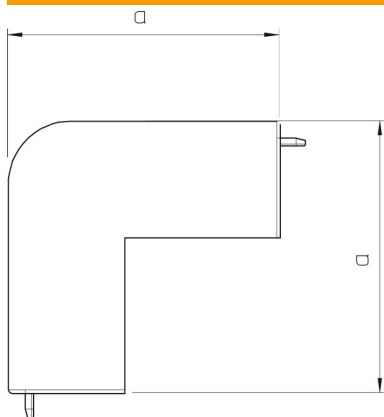

Pagrindiniai duomenys

Prekės numeris	6175618
Tipas	WDKH-A15030RW
1 pavadinimas	Išorinio kampo dangtis
2 pavadinimas	behalogenis
Gamintojas	OBO
Dydis	15x30mm
Spalva	baltas; RAL 9010
Medžiaga	Polikarbonatas/akrilnitrilo-butadieno-stirenas
Mažiausias pardavimo vienetas	4
Kiekio vienetas	Vienetas
Svoris	0,948 kg
Svorio vienetas	kg/100 vnt.

Techniniu duomeniu lapas

Išorinio kampo dangtelis, skirtas kanalo tipui WDKH 15030

Prekės numeris: 6175618

Matmenys

Ilgis	43,7 mm
Plotis	30 mm
Aukštis	17,5 mm
Matmuo a (mm)	38,5 mm

Techniniai duomenys

Išvadas	Gaubtinė fasoninė dalis
Tvirtinimo būdas	uždedamas ir užfiksuojamas
Opprettholdelse av funksjon	ne
Be halogenų	taip
Kanalo gylis	15 mm
Apsaugos rūšis	IP30
Apsauginė plėvelė	ne
Saugos laipsnis IK kodas	IK07
savaime užgęstantis	taip
Maks. naudojimo temperatūros diapazonas	90 °C
Min. naudojimo temperatūros diapazonas	-5 °C
Maks. kampo zona	90 mm
Min. kampo zona	90 mm