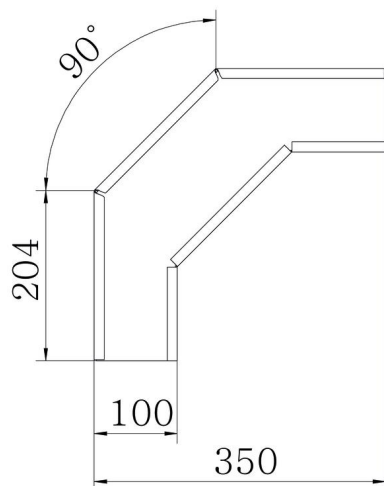

Techniniu duomeniu lapas

90° kampas 60 A2

Prekės numeris: 7134122

90° horizontalus kampas visų tipų kabelių loveliams, kurių šonų aukštis yra 60 mm.

100 mm pločio elementai yra kampuoti ir skiriasi nuo pavaizduotų paveikslėlyje. Tvirtinimo detalė pristatoma nesumontuota.

Komplektuojama su atitinkamu kiekiu tvirtinimo detalių.

A2 Plienas, nerūdijantis

2B ryškus, apdorotas

Pagrindiniai duomenys

Prekės numeris	7134122
Tipas	RB 90 610 A2
1 pavadinimas	90° kampas
2 pavadinimas	horizontal, kampuotas tipas
Gamintojas	OBO
Dydis	60x100
Medžiaga	Plienas, nerūdijantis, 1.4301
Paviršius	šviesus, apdirbtas
Paviršiaus standartas	
Mažiausias pardavimo vienetas	1
Kiekio vienetas	Vienetas
Svoris	125 kg
Svorio vienetas	kg/100 vnt.

Techniniu duomenu lapas

90° kampas 60 A2

Prekės numeris: 7134122

Matmenys

Plotis	100 mm
Plotis	4 in
Aukštis	60 mm
Aukštis	2 in
Skardos storis	1 mm
Matmuo B	100 mm
Matmuo R	50 mm

Techniniai duomenys

Sulenkimas (kampas)	90°
Sujungimo elemento konstrukcija	pridedamas sujungimo elementas
Opprettholdelse av funksjon	ne
Montažinis pagrindo perforavimas	ne
NATO skylių išdėstymo schema	ne
Krypties pakeitimas	horizontalus
Nerūdijantis plienas, beicuotas	ne
Šonų perforavimas	ne
Sutvirtinta konstrukcija	ne
Kabelių sistemos sujungiklio rūšis	įsuktas