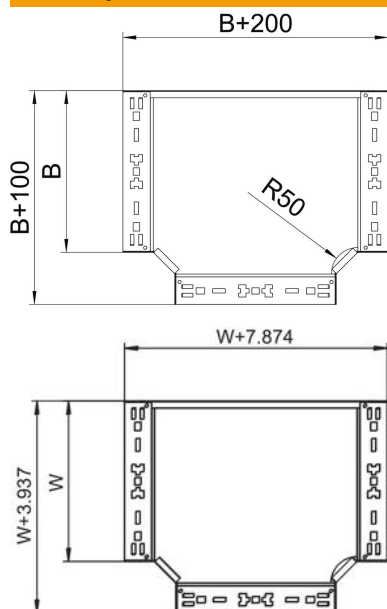

## T formos išsišakojimo dalis „Magic“ 35 FS

Prekės numeris: 6041032

T formos išsišakojimo dalis su greitojo sujungimo sistema. Tinka visų tipų kabelių loveliams, kurių šonų aukštis yra 35 mm.  
Užapvalinta tvirtinimo detalė. Tvirtinimo detalės vidinis spindulys yra 150 mm.

### Pagrindiniai duomenys

Prekės numeris	6041032
Tipas	RTM 320 FS
1 pavadinimas	T-prijungimo detalė
2 pavadinimas	su greitu sujungimu
Gamintojas	OBO
Dydis	35x200
Medžiaga	Plienas
Paviršius	cinkuotas juostiniu būdu
Paviršiaus standartas	DIN EN 10346
Mažiausias pardavimo vienetas	1
Kiekio vienetas	Vienetas
Svoris	134 kg
Svorio vienetas	kg/100 vnt.

## Matmenys

Plotis	200 mm
Plotis	8 in
Aukštis	35 mm
Matmuo B	200 mm

## Techniniai duomenys

Sulenkimas (kampas)	90°
Sujungimo elemento konstrukcija	integruotas sujungimo elementas
Opprettholdelse av funksjon	ne
NATO skylių išdėstymo schema	ne
Krypties pakeitimas	horizontalus
Nerūdijantis plienas, beicuotas	ne
Sutvirtinta konstrukcija	ne
Kabėlių sistemos sujungiklio rūšis	įsuktas
Atramos storis	1,25 mm