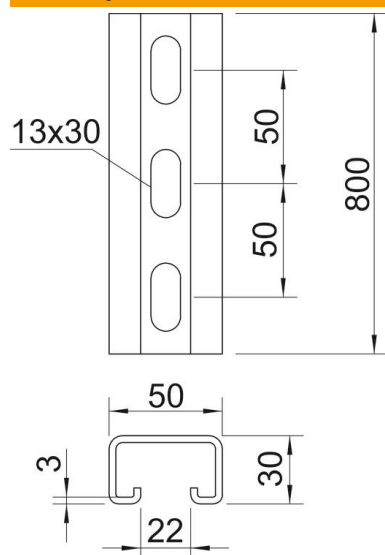

Techniniu duomeniu lapas

Montavimo bėgelis MS5030, 22 mm įpjova, FT, perforuotas

Prekės numeris: 1121308

Sunkūs C profiliniai bėgeliai individualioms laikančiosioms konstrukcijoms instaliuoti, pvz., kabelių loveliams arba skirstomųjų spintų konsolėms. Taip pat tinka naudoti tiesiant kabelius sujungime su apkaba-laikikliu su U formos kojele.

St Plienas

FT karštai cinkuotas

Pagrindiniai duomenys

Prekės numeris	1121308
Tipas	MS5030P0800FT
1 pavadinimas	Profiliuotas bėgis
2 pavadinimas	perfor., vidaus plotis 22 mm
Gamintojas	OBO
Dydis	800x50x30
Medžiaga	Plienas
Paviršius	karštai cinkuotas
Paviršiaus standartas	DIN EN ISO 1461
Mažiausias pardavimo vienetas	1
Kiekio vienetas	Vienetas
Svoris	235 kg
Svorio vienetas	kg/100 vnt.

Techniniu duomenu lapas

Montavimo bėgelis MS5030, 22 mm įpjova, FT, perforuotas

Prekės numeris: 1121308

Matmenys

Ilgis	800 mm
Plotis	50 mm
Aukštis	30 mm
Matmuo L	800 mm

Techniniai duomenys

Atlaužiamas	ne
Perforavimo rūšis	Perforuotas galinėje pusėje
Išvadas	Viengubas profilis
Atstumas tarp gręžtinių skylių centrų	50 mm
Opprettholdelse av funksjon	ne
Medžiagos storis	3 mm
Perforuota	taip
Dantytas	ne
Profilio forma	C profilis
plyšiui	22 mm
Statinė vertė A	3,39 cm ²
Statinė vertė Iy	3,99 cm
Statinė vertė Iz	13,11 cm
Statinė vertė Wy	3,95 cm ²
Statinė vertė Wz	6,38 cm ²