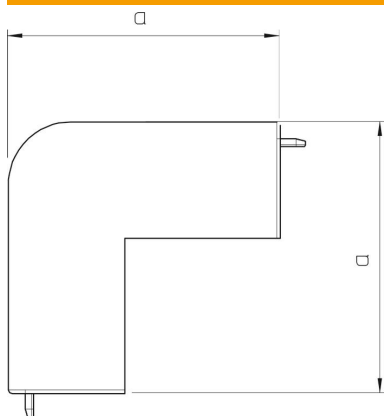

Techniniu duomeniu lapas

Išorinio kampo dangtelis, skirtas kanalo tipui WDKH 20020

Prekės numeris: 6176000

Išorinio kampo gaubtas, skirtas behalogenių WDK kanalų kryptčiai pakeisti.

Polikarbonatas/akrilnitrilo-butadieno-stirenas

Pagrindiniai duomenys

Prekės numeris	6176000
Tipas	WDKH-A20020LGR
1 pavadinimas	Išorinio kampo dangtis
2 pavadinimas	behalogenis
Gamintojas	OBO
Dydis	20x20mm
Spalva	šviesiai pilka; RAL 7035
Medžiaga	Polikarbonatas/akrilnitrilo-butadieno-stirenas
Mažiausias pardavimo vienetas	4
Kiekio vienetas	Vienetas
Svoris	0,52 kg
Svorio vienetas	kg/100 vnt.

Matmenys

Ilgis	39 mm
Plotis	20 mm
Aukštis	17,5 mm
Matmuo a (mm)	38,5 mm

Techniniu duomenų lapas

Išorinio kampo dangtelis, skirtas kanalo tipui WDKH 20020

Prekės numeris: 6176000

Techniniai duomenys

Išvadas	Gaubtinė fasoninė dalis
Tvirtinimo būdas	uždedamas ir užfiksuojamas
Opprettholdelse av funksjon	ne
Be halogenų	taip
Kanalo gylis	20 mm
Apsaugos rūšis	IP30
Apsauginė plėvelė	ne
Saugos laipsnis IK kodas	IK07
savaime užgesantis	taip
Maks. naudojimo temperatūros diapazonas	90 °C
Min. naudojimo temperatūros diapazonas	-5 °C
Maks. kampo zona	90 mm
Min. kampo zona	90 mm